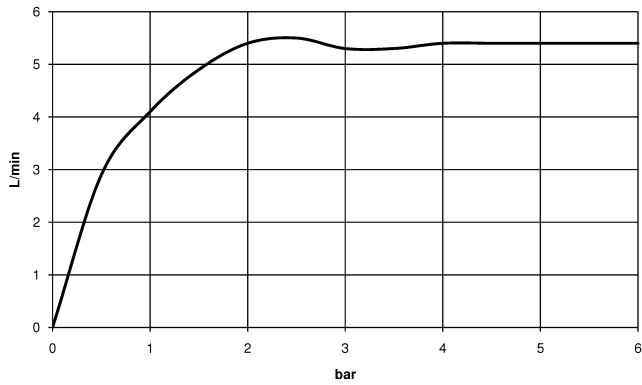

DORNBRAUCHT YAMOU Miscelatore monocomando bidet con piletta - Cromato

33 600 831

- sporgenza 118 mm
- snodo sferico 15° orientabile (in ogni direzione)
- Getto circolare con aria
- altezza rubinetteria 126 mm
- altezza fino al rompigitto 90 mm
- diametro foro 35 mm
- 2x tubo flessibile di mandata M 8 x 1 avvitato, tenuta controllata
- portata max 6,8 l/min

Cromato

33 600 831-00

Soft Black

33 600 831-69

DORNBRACHT YAMOU Miscelatore monocomando bidet con piletta - Cromato

33 600 831
mm [inches]

Diagramma di portata

Certificati