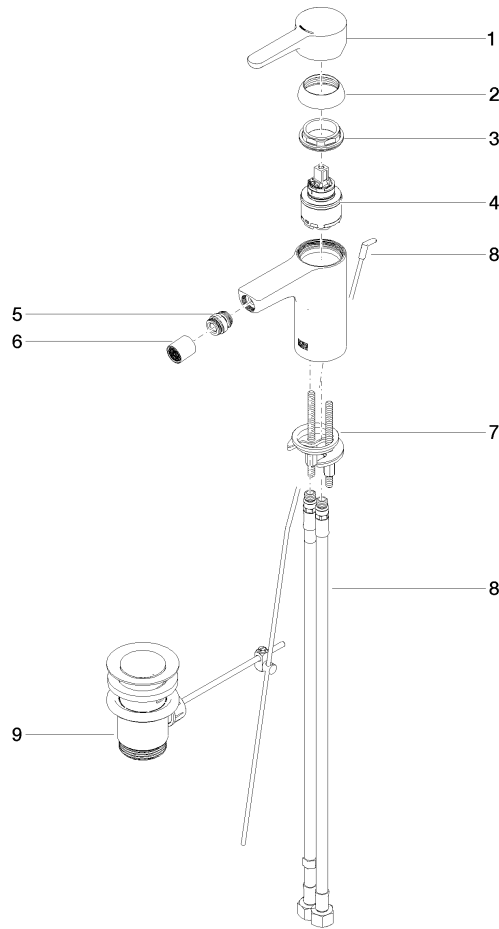

DORNBRAUCHT YAMOU Miscelatore monocomando bidet con piletta - Cromato

33 600 831

- sporgenza 118 mm
- snodo sferico 15° orientabile (in ogni direzione)
- Getto circolare con aria
- altezza rubinetteria 126 mm
- altezza fino al rompigitto 90 mm
- diametro foro 35 mm
- 2x tubo flessibile di mandata M 8 x 1 avvitato, tenuta controllata
- portata max 6,8 l/min

Cromato

33 600 831-00

Soft Black

33 600 831-69

DORNBRACHT YAMOU Miscelatore monocomando bidet con piletta - Cromato

33 600 831
mm [inches]

Diagramma di portata

Certificati

AbP_10172. ACS_23 ACC NY WRAS_240104003.
491.

DORNBRACHT YAMOU Miscelatore monocomando bidet con piletta - Cromato

33 600 831

Elenco delle parti di ricambio

N.	Codice articolo	Denominazione	Quantità necessaria	Tempo di produzione
1	90 20 83 002 00-00	manopola	1	2
2	90 21 02 400 00-00	copertura	1	2
3	90 23 10 140 00 90	dado	1	2
4	90 15 05 502 00 90	cartuccia	1	2
5	90 21 40 008 00-00	giunto	1	2
6	90 23 01 178 00-00	rompigetto	1	-
Il pezzo di ricambio non può più essere ordinato, si prega di ordinare l'articolo sostitutivo				
7	90 30 11 504 00 90	set di fissaggio	1	2
8	90 30 04 110 02 90	flessibile	1	2
9	90 11 01 200 00-00	scarico	1	2