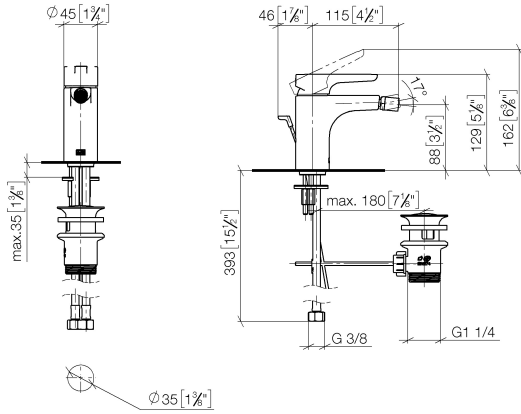

DORNBRAUCHT YAMOU Miscelatore monocomando bidet con piletta - Cromato

33 600 831

- sporgenza 118 mm
- snodo sferico 15° orientabile (in ogni direzione)
- Getto circolare con aria
- altezza rubinetteria 126 mm
- altezza fino al rompigitto 90 mm
- diametro foro 35 mm
- 2x tubo flessibile di mandata M 8 x 1 avvitato, tenuta controllata
- portata max 6,8 l/min

Cromato

33 600 831-00

Soft Black

33 600 831-69

DORNBRACHT YAMOU Miscelatore monocomando bidet con piletta - Cromato

33 600 831
mm [inches]

Diagramma di portata

Certificati

AbP_10172. ACS_23 ACC NY WRAS_240104003.
491.

DORNBRACHT YAMOU Miscelatore monocomando bidet con piletta - Cromato

33 600 831

Elenco delle parti di ricambio

N.	Codice articolo	Denominazione	Quantità necessaria	Tempo di produzione
1	90 20 83 002 00-00	manopola	1	2
2	90 21 02 400 00-00	copertura	1	2
3	90 23 10 140 00 90	dado	1	2
4	90 15 05 502 00 90	cartuccia	1	2
5	90 21 40 008 00-00	giunto	1	2
6	90 23 01 178 00-00	rompigetto	1	-
Il pezzo di ricambio non può più essere ordinato, si prega di ordinare l'articolo sostitutivo				
7	90 30 11 504 00 90	set di fissaggio	1	2
8	90 30 04 110 02 90	flessibile	1	2
9	90 11 01 200 00-00	scarico	1	2